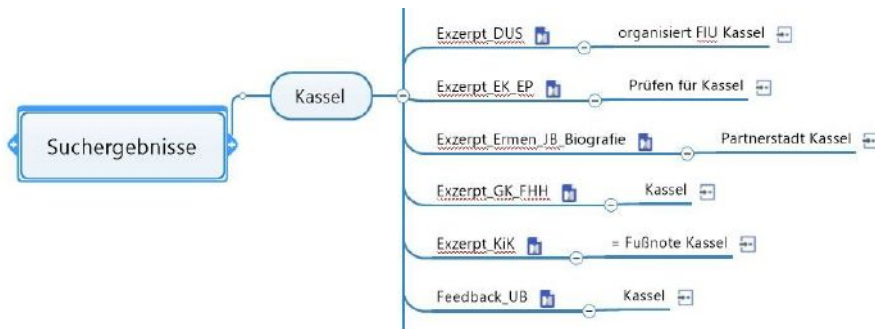

Suchvorgang innerhalb des Dokumentes starten.

Manche dieser Ergebnis-Maps hatten locker die Größe einer Pinnwand würde man sie in lesbarer Schrift drucken!

Auf ähnliche Weise könnten Sie Wissensmanagement mit den Kernthemen Ihrer Arbeit, Ihres Hobbys, Ihrer Familie ... betreiben. Probieren Sie es aus. Bei Fragen einfach melden.

Wenn Sie nun schon die Mind Map Arbeitsweise inspiriert hat, dann könnten Sie sich noch von Joseph Beuys inspirieren lassen. Hier kommen die Buchdetails.